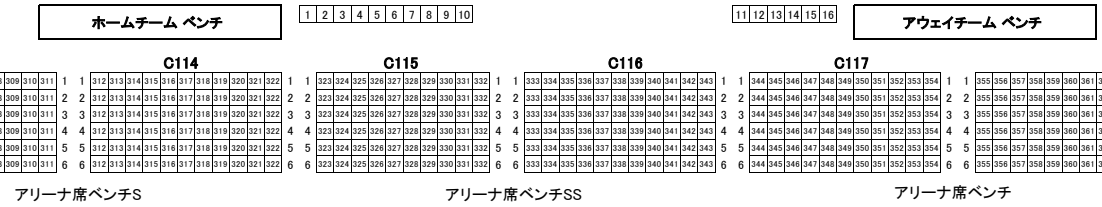

# ※参考座席図

※段差あり  
アリーナ席コート下

※段差なし  
アリーナ席コート上

アリーナ席ベンチS                      アリーナ席ベンチSS                      アリーナ席ベンチ